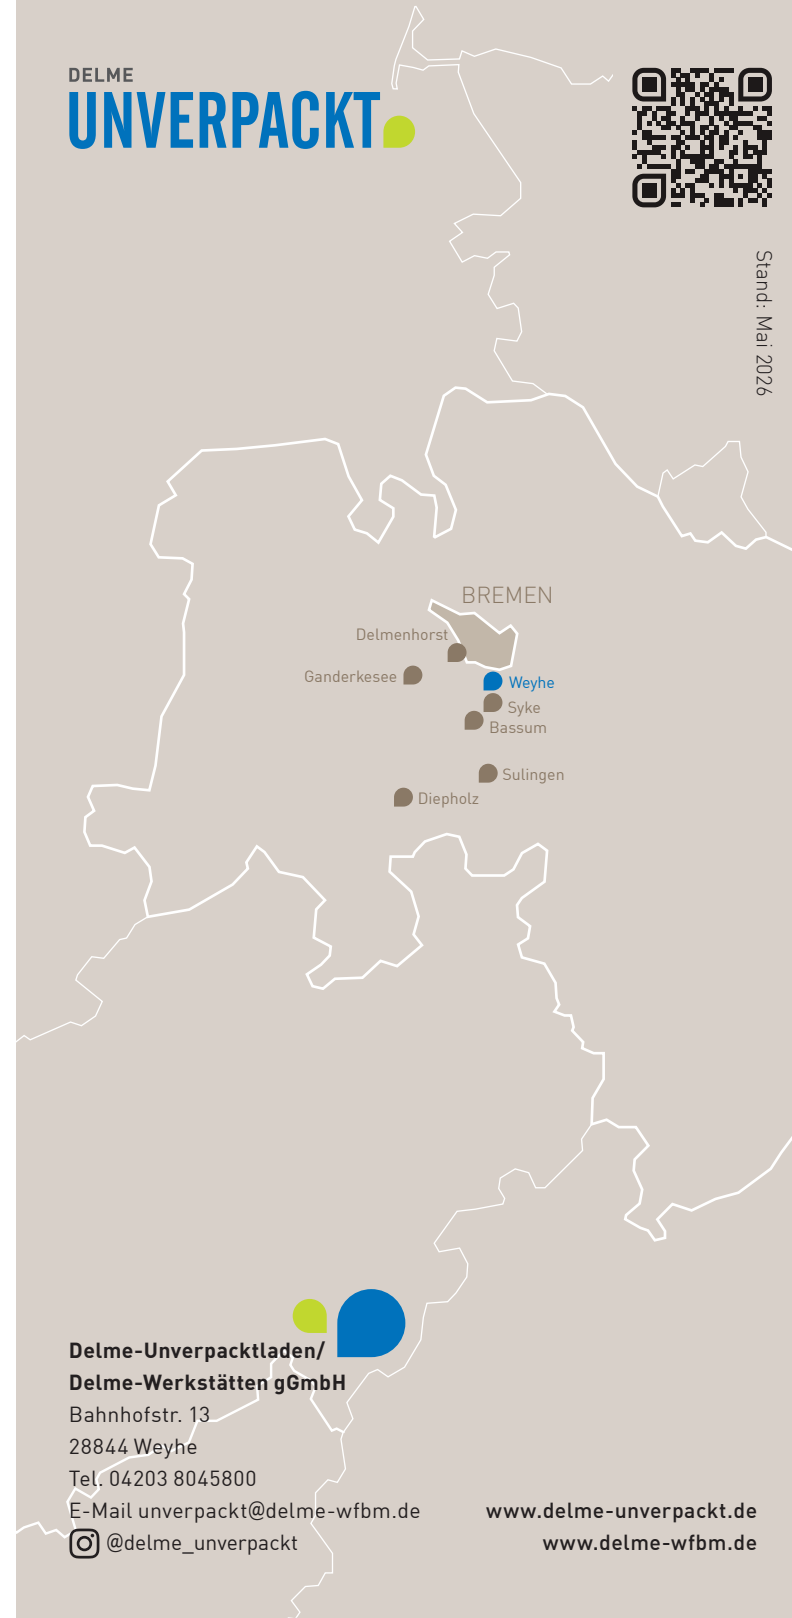

UNSER DELME- UNVERPACKTLADEN

Unverpackt oder auch „zero waste“, umweltfreundlich und lokal einkaufen in Weyhe – dies ermöglichen wir den Bürger:innen in der Gemeinde mit unserem Geschäft in der Bahnhofstraße 13.

DELME
UNVERPACKT.

DELME
UNVERPACKT.

EINZELHANDEL

Stand: Mai 2026

**Delme-Unverpacktladen/
Delme-Werkstätten gGmbH**

Bahnhofstr. 13
28844 Weyhe

Tel. 04203 8045800

E-Mail unverpackt@delme-wfbm.de

SO FINDEN SIE UNS

Unser Geschäft befindet sich im Herzen von Weyhe, unweit des Bahnhofs und des Marktplatzes, wo es auch Parkmöglichkeiten gibt.

DELME UNVERPACKT.

Bahnhofstraße 13
28844 Weyhe
Tel.: 04203 8045800
unverpackt@delme-wfbm.de