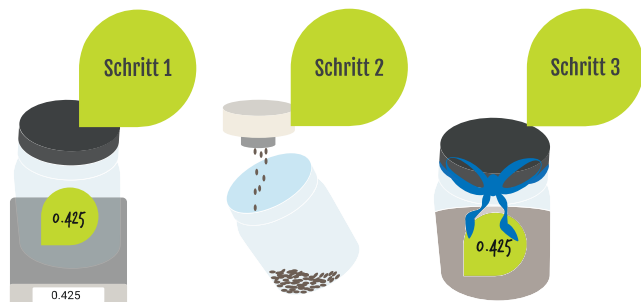

@delme_unverpackt

www.delme-unverpackt.de

www.delme-wfbm.de

**ZERO WASTE
EINKAUFEN**

U

UNVERPACKT UND
UMWELTFREUNDLICH

SO GEHT UNVERPACKT EINKAUFEN

Für Ihren Einkauf können Sie entweder Gefäße (Gläser, Baumwollbeutel oder andere Mehrwegbehältnisse) mitbringen oder sie bei uns käuflich erwerben. Für Spontaneinkäufe haben wir auch gebrauchte und gereinigte Gläser für Sie vorrätig. Beim Befüllen mit den gewünschten Waren hilft unser Team Ihnen gern. **Hygiene ist uns dabei wichtig: Das Besteck wird nach jeder Entnahme gereinigt!**